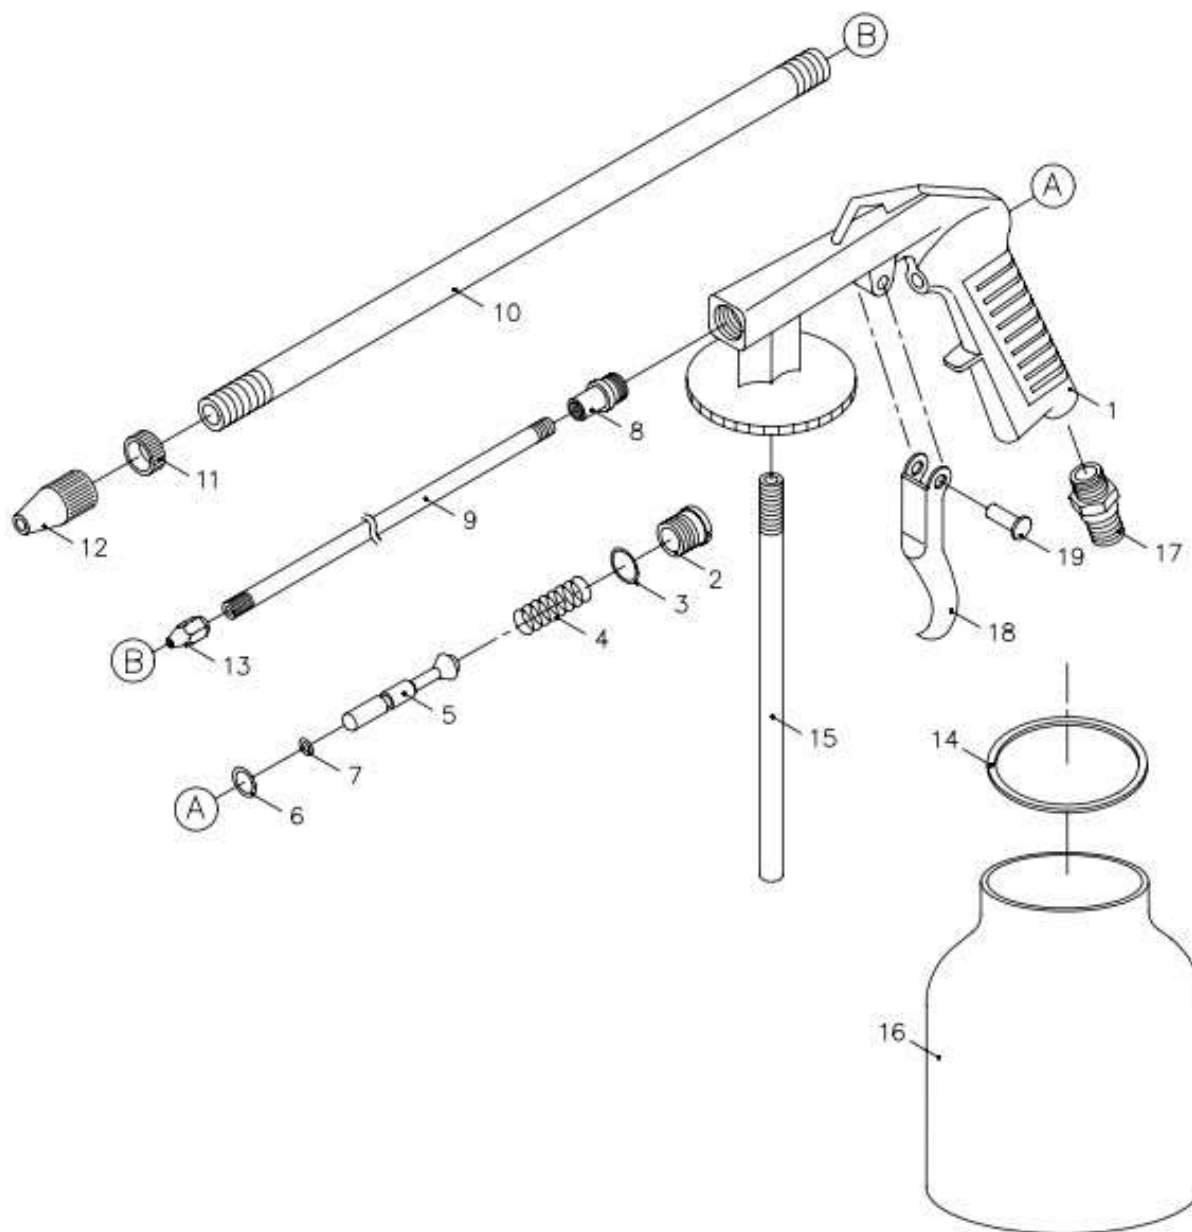

PISTOLA DE PETROLEAR DESPIECE 09000912

Nº	Ref. Cofan	Descripción	Uds	Nº	Ref. Cofan	Descripción	Uds
1	0900091201	ALOJAMIENTO	1	11	0900091211	TUERCA	1
2	0900091202	CIERRE GATILLO	1	12	0900091212	BOQUILLA	1
3	0900091203	ANILLO	1	13	0900091213	BOQUILLA	1
4	0900091204	MUELLE	1	14	0900091214	JUNTA TAPA	1
5	0900091205	VÁLVULA	1	15	0900091215	TUBO	1
6	0900091206	ANILLO	1	16	0900091216	DEPOSITO	1
7	0900091207	ANILLO	1	17	0900091217	ENTRADA AIRE	1
8	0900091208	ADAPTADOR	1	18	0900091218	GATILLO	1
9	0900091209	TUBO	1	19	0900091219	PIN GATILLO	1
10	0900091210	TUBO	1				1