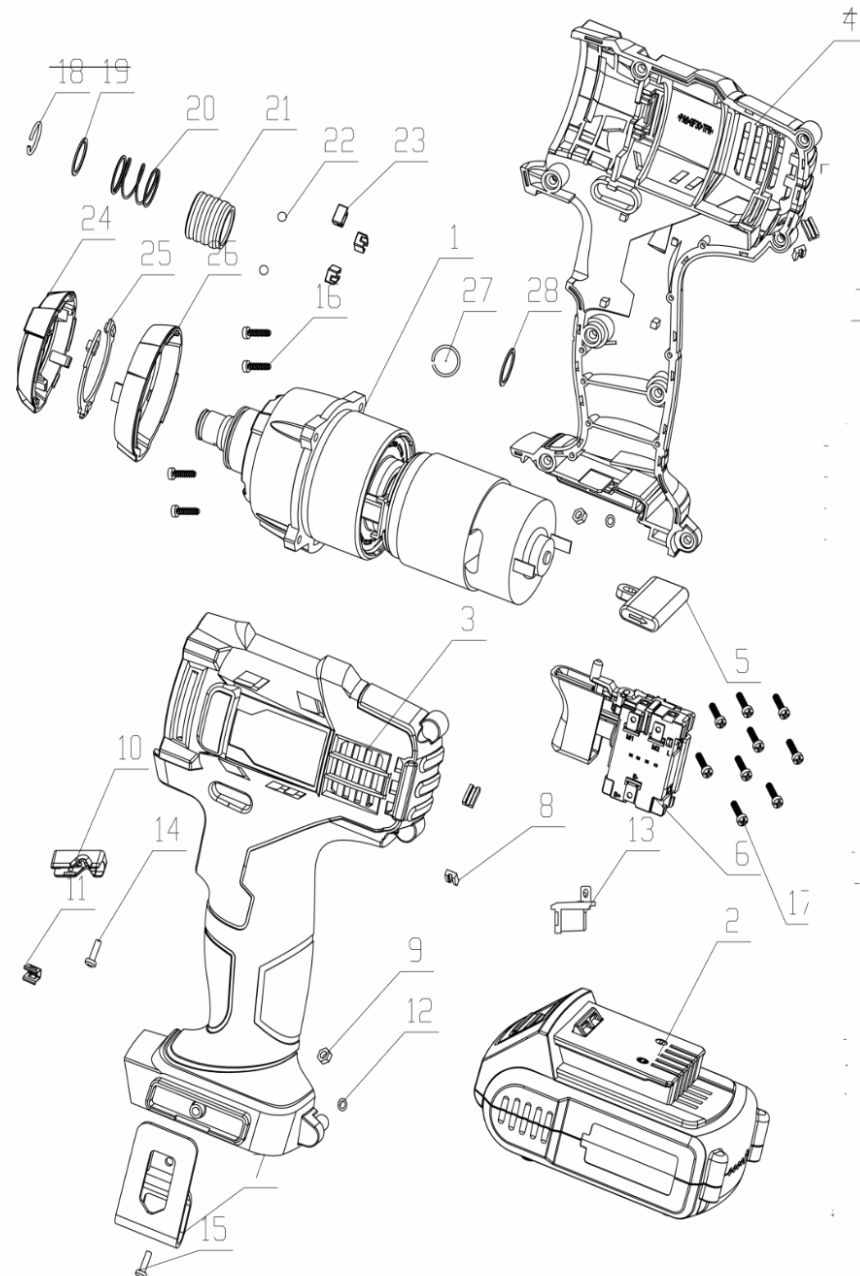

ATORNILLADOR BATERÍA REF: 50003203

Nº	Ref. Cofan	Descripción	Uds	Nº	Ref. Cofan	Descripción	Uds
1	50003203.01	CONJUNTO MOTOR 50003203	1	12	50003203.12	ARANDELA ATORNILLADOR 50003203	1
2	50003221	BATERIA	1	13	50003203.13	ASIENTO ATORNILLADOR 50003203	1
3	50003203.04	TAPA IZQUIERDA ATORNILLADOR 50003203	1	16	50003203.16	ANILLO FIJACIÓN 50003203	1
4		TAPA DERECHA ATORNILLADOR 50003203		17	50003203.17	TORNILLO ATORNILLADOR 50003203	1
5	50003203.05	BOTÓN GIRO ATORNILLADOR 50003203	1	18	50003203.18	ANILLO FIJACIÓN ATORNILLADOR 50003203	1
6	50003203.06	GATILLO ATORNILLADOR 50003203	1	19	50003203.19	EMPAQUETADURA ATORNILLADOR 50003203	1
7	50003203.07	PINZA (7,15) 50003203	1	20	50003203.20	MUELLE ATORNILLADOR 50003203	1
15		TORNILLO ATORNILLADOR 50003203		21	50003203.21	BLOQUEO PUNTA ATORNILLADOR 50003203	1
8	50003203.08	ALMOHADILLA ATORNILLADOR 50003203	1	22	50003203.22	BOLA DE ACERO ATORNILLADOR 50003203	1
9	50003203.09	TUERCA ATORNILLADOR 50003203	1	23	50003203.23	CUBIERTA ATORNILLADOR 50003203	1
10	50003203.11	PORTAPUNTAS 50003203	1	24	50003203.24	CUBIERTA CABEZA ATORNILLADOR 50003203	1
11		PINZA PORTAPUNTAS 50003203		25	50003203.25	PLACA ILUMINACIÓN ATORNILLADOR 50003203	1
14		TORNILLO PORTAPUNTAS 50003203		26	50003203.26	BASE CABEZAL ATORNILLADOR 50003203	1
				27	50003203.27	ANILLO ACERO ATORNILLADOR 50003203	1
				28	50003203.28	RETÉN ATORNILLADOR 50003203	1