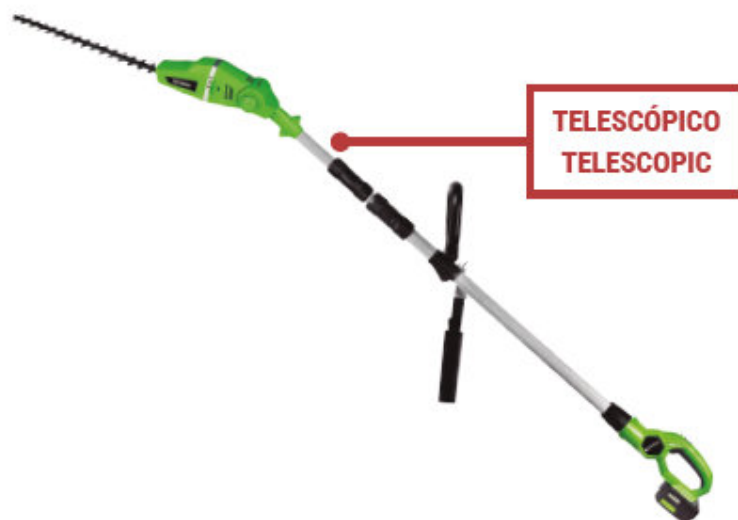

### Cortasetos eléctrico de largo alcance a batería.

Referencia: 50003306

#### Datos técnicos

- Longitud de espada de corte: 380 mm.
- Ancho de espada de corte: 16 mm.
- Medidas del mango: 1830 mm - 2770 mm.
- Potencia: 18 V - 1500 mAh.
- Batería: Litio li-ion.
- Carga de batería: 1h.
- 1400 rpm.
- Peso: 6540 gr.

18 V

Ref					BATTERY	rpm			
5000 3306	380 mm	16 mm	1830 - 2770 mm	18V - 1500mAh	Litio Li-ion	1400 rpm	40 min		1 h

- Cortasetos a batería telescópica de largo alcance con estructura de aluminio.
- Cabezal con 7 posiciones de rotación en un espectro de 45° a 90° para un corte horizontal y vertical preciso.
- Cuenta con un mango de suave agarre y protector de manos para un uso seguro.