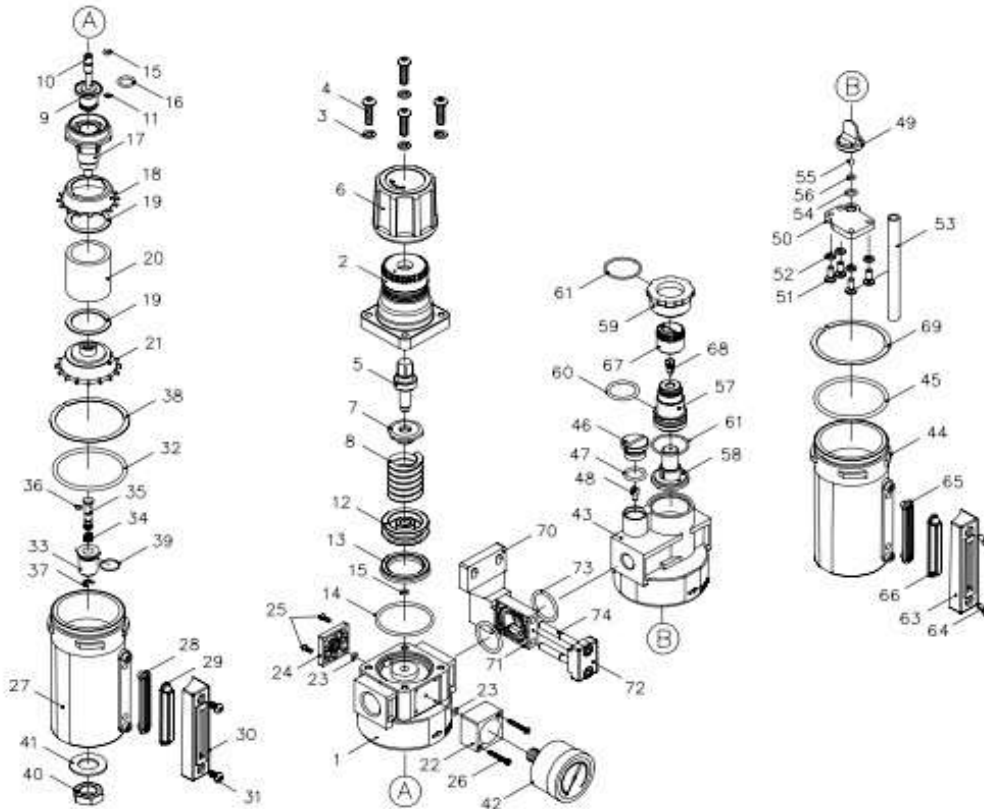

## DESPIECE 09000920

Nº	Ref. Cofan	Descripción	Uds	Nº	Ref. Cofan	Descripción	Uds
1	0900092001	CUERPO	1	38	0900092038	ABRAZADERA ANILLO	1
2	0900092002	CAMPANA	1	39	0900092039	ANILLO	1
3	0900092003	ARANDELA MUELLE	4	40	0900092040	TUERCA	1
4	0900092004	TORNILLO	4	41	0900092041	JUNTA	1
5	0900092005	TORNILLO DE AJUSTE	1	42	0900092042	MEDIDOR	1
6	0900092006	AJUSTE DE LA MANIJA	1	43	0900092043	CUERPO	1
7	0900092007	PORTA RESORTE	1	44	0900092044	DEPÓSITO	1
8	0900092008	AJUSTE MUELLE	1	45	0900092045	ANILLO	1
9	0900092009	VÁLVULA	1	46	0900092046	LLENADO ACEITE	1
10	0900092010	VÁLVULA	1	47	0900092047	ANILLO	1
11	0900092011	ANILLO	1	48	0900092048	VÁLVULA	1
12	0900092012	PISTÓN	1	49	0900092049	GUÍA DE FLUJO	1
13	0900092013	EMBALAJE PISTON	1	50	0900092050	TAPA	4
14	0900092014	ANILLO	1	51	0900092051	TORNILLO	4
15	0900092015	ANILLO	2	52	0900092052	ARANDELA MUELLE	1
16	0900092016	ANILLO	1	53	0900092053	TUBO	1
17	0900092017	VÁLVULA DE APOYO	1	54	0900092054	ANILLO	1
18	0900092018	DEFLECTOR	1	55	0900092055	BOLA	1
19	0900092019	EMPAQUETADURA	2	56	0900092056	ANILLO	1
20	0900092020	CARTÓN	1	57	0900092057	VALV EXTERIOR	1
21	0900092021	DEFLECTOR	1	58	0900092058	VALV INTERIOR	1
22	0900092022	MANGO MEDIDOR	1	59	0900092059	PORTA VALVULA	1
23	0900092023	ANILLO	2	60	0900092060	ANILLO	1
24	0900092024	PLACA MEDIDOR	1	61	0900092061	ANILLO	2
25	0900092025	TORNILLO	2	63	0900092063	CUBIERTA	1
26	0900092026	TORNILLO	2	64	0900092064	TORNILLO	2
27	0900092027	DEPOSITO METAL	1	65	0900092065	JUNTA	1
28	0900092028	JUNTA	1	66	0900092066	VISOR	1
29	0900092029	VISOR	1	67	0900092067	AJUSTE	1
30	0900092030	ESCALA	1	68	0900092068	VÁLVULA AGUJA	1
31	0900092031	TORNILLO	2	69	0900092069	ABRAZADERA MUELLE	1
32	0900092032	ANILLO	1	70	0900092070	SOPORTE	1
33	0900092033	VÁLVULA DRENAJE	1	71	0900092071	CONECTOR	1
34	0900092034	MUELLE VÁLVULA DRENAJE	1	72	0900092072	SOPORTE	1
35	0900092035	DRENAJE	1	73	0900092073	ANILLO	2
36	0900092036	ANILLO	1	74	0900092074	TORNILLO	2
37	0900092037	ANILLO	1				