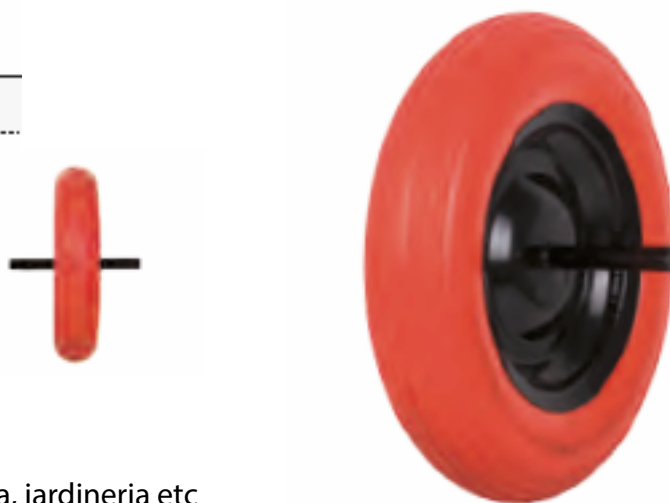

FICHA TÉCNICA

Artículo : 0940 2702
RUEDA CARRETILLA DE OBRA IMPINCHABLE CON VARILLAS

RUEDA CARRETILLA OBRA IMPINCHABLE CON VARILLAS ,

Ref		
0940 2702	20 mm	370 mm

DESCRIPCIÓN COMPLETA DEL PRODUCTO

Ruedas impinchables para carretillas de obra, jardinería etc

Rueda impinchable de 370/8 para carretilla de obra, no necesita presión de aire. indeformable.

*Diámetro exterior 370 mm

*Diámetro del eje 20 mm

*Longitud del eje 235 mm

*Ancho banda de rodaje 90 mm