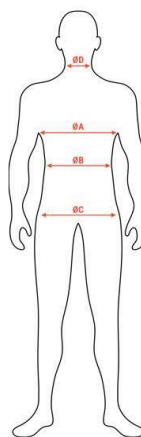

Mod. TESLA

PETOS Y MONOS DE TRABAJO / COVERALLS

Hombre / Man

SIZE	A (cm)	B (cm)
XS	77-84	65-72
S	85-92	73-80
M	93-100	81-88
L	101-108	89-96
XL	109-116	97-104
XXL	117-124	105-112
XXXL	125-132	113-120

Mujer / Woman

SIZE	A (cm)
XS	79-86
S	87-94
M	95-102
L	103-110
XL	111-118
XXL	119-126

Niño / Children

SIZE	A (cm)	B (cm)
2 Años / Years	65-70	57-60
4 Años / Years	71-75	61-64
6 Años / Years	76-80	65-68
8 Años / Years	81-85	69-72
10 Años / Years	86-90	73-76
12 Años / Years	91-95	77-80
14 Años / Years	96-100	81-84

Ref		
1100 2021-XS	XS	1
1100 2021-S	S	1
1100 2021-M	M	1
1100 2021-L	L	1
1100 2021-XL	XL	1
1100 2021-XXL	XXL	1
1100 2021-XXXL	XXXL	1