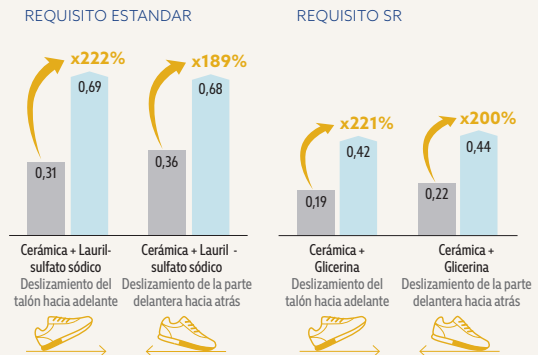

PRUEBA DE LA RESISTENCIA AL DESLIZAMIENTO DE NUESTRA SUELA SFC [EN ISO 20344:2021]